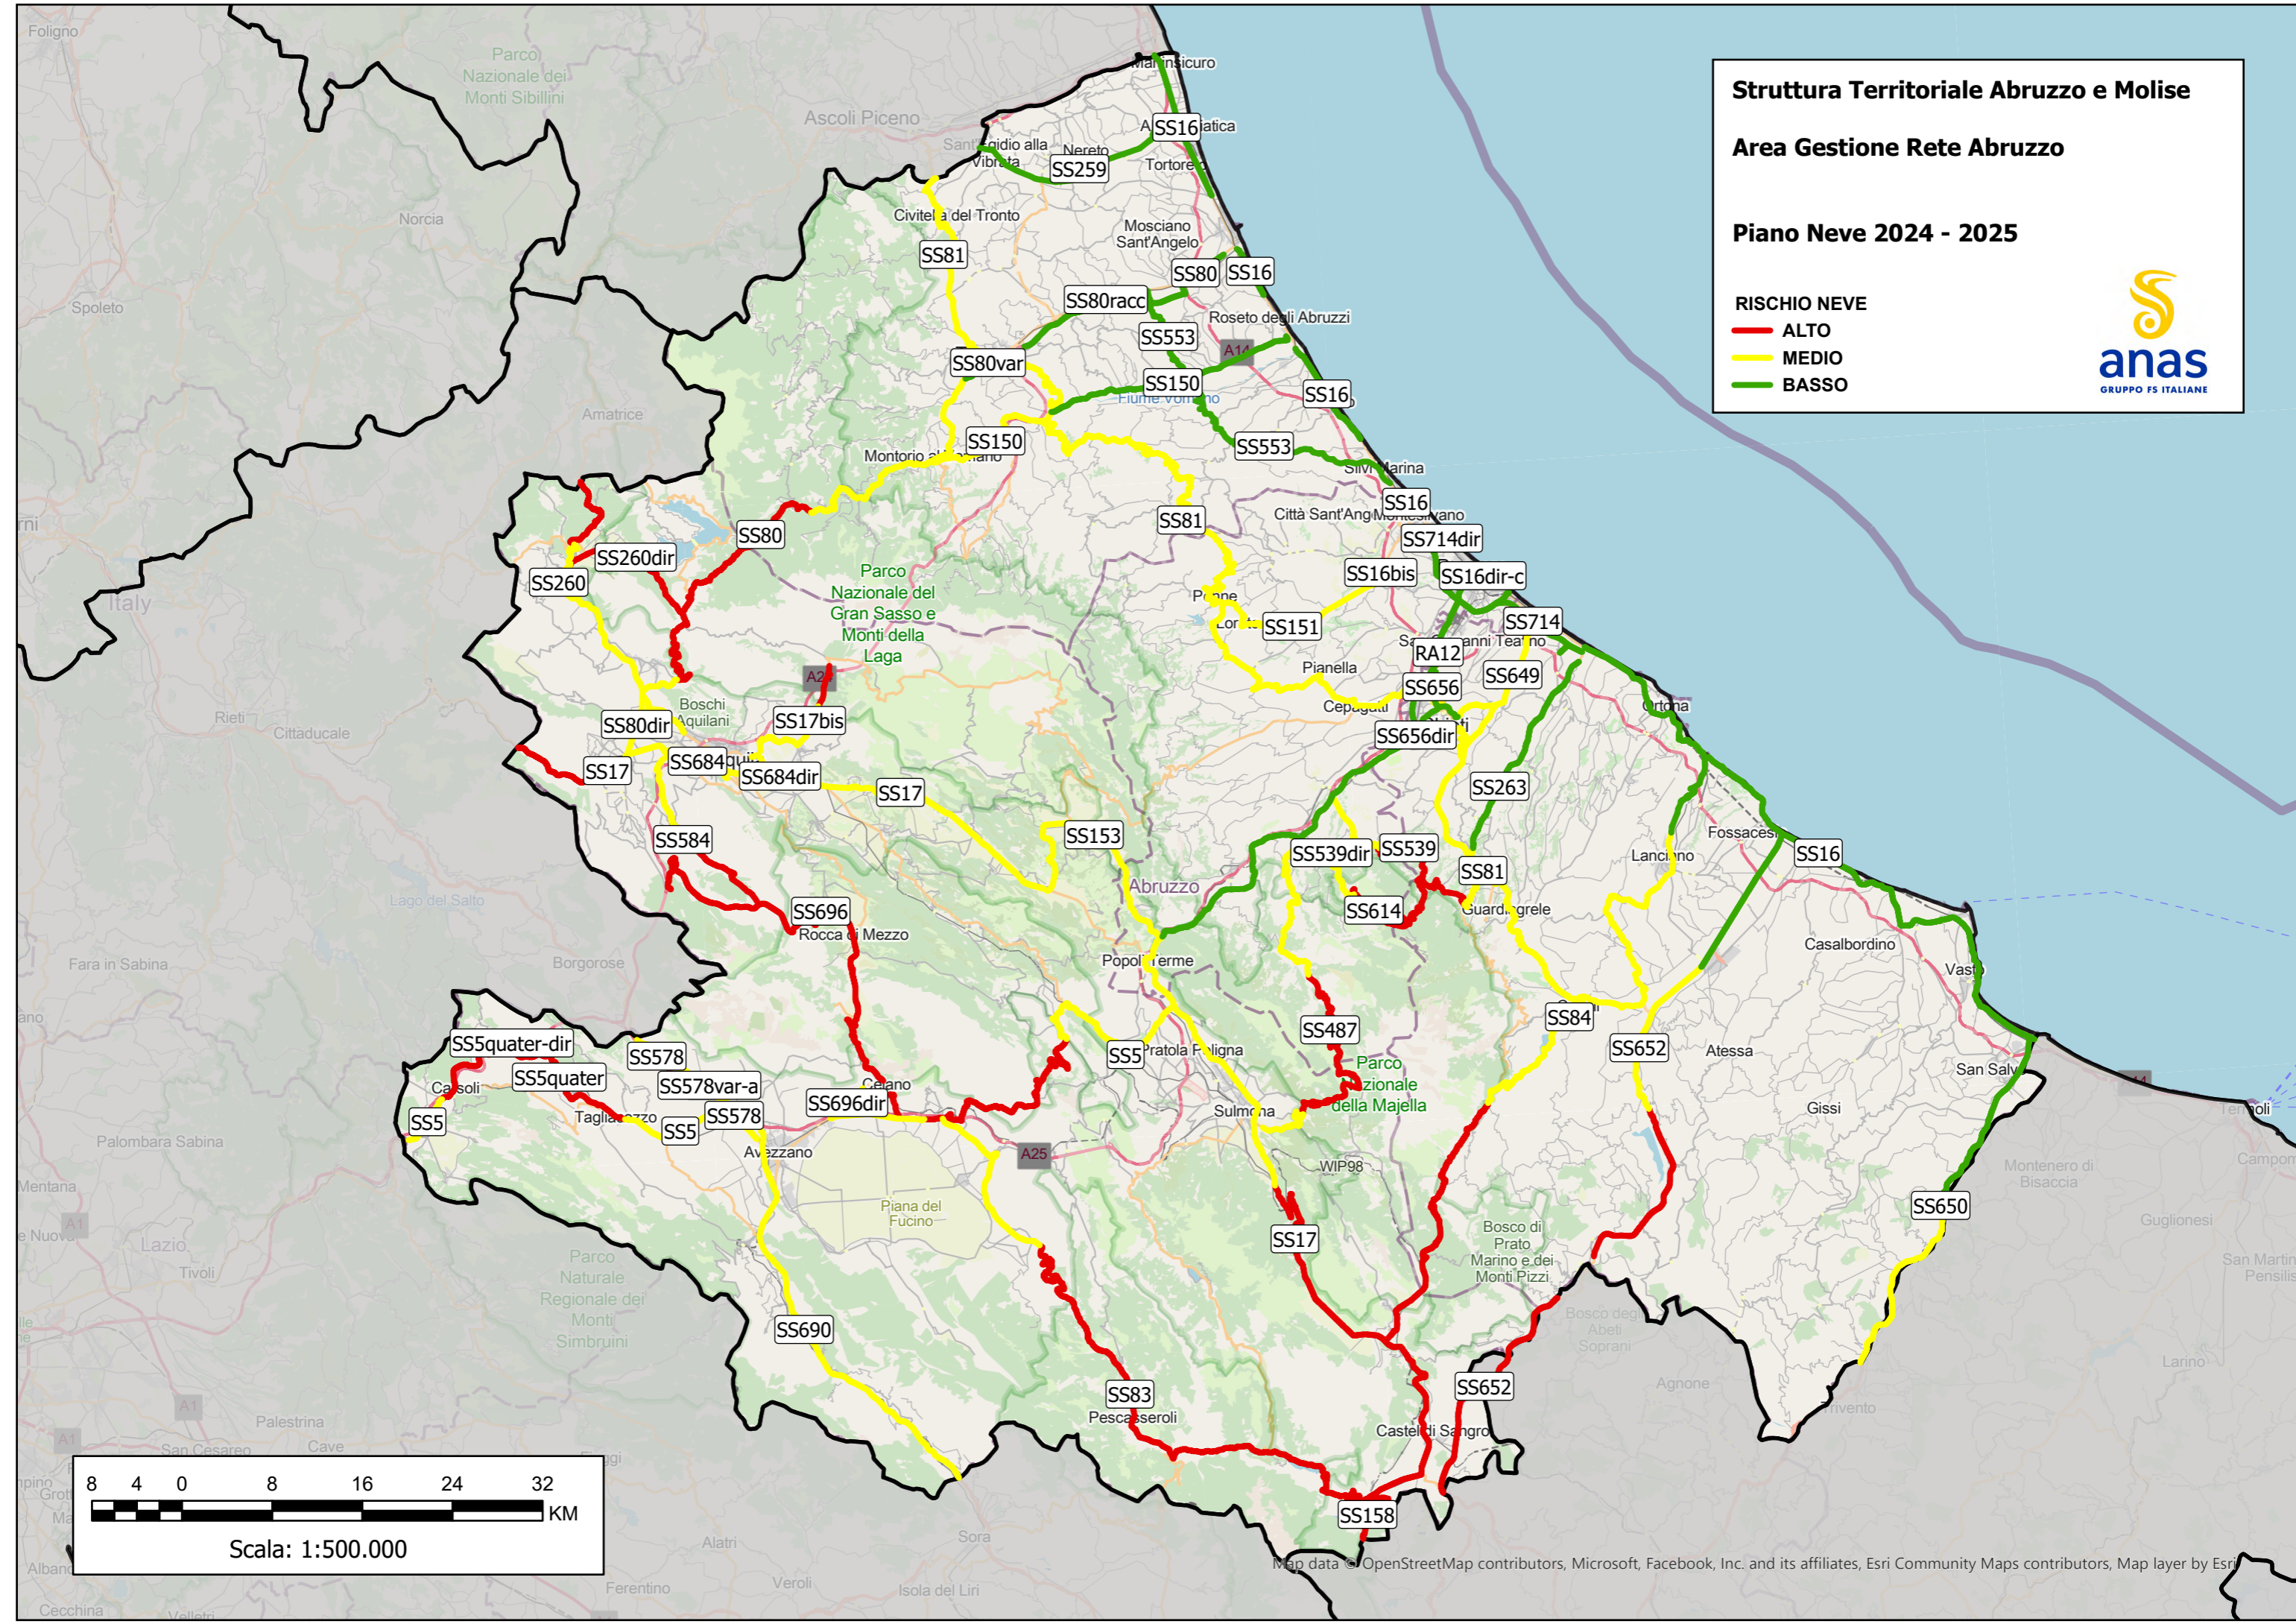

**Struttura Territoriale Abruzzo e Molise**

**Area Gestione Rete Abruzzo**

**Piano Neve 2024 - 2025**

**RISCHIO NEVE**

- ALTO
- MEDIO
- BASSO

Map data © OpenStreetMap contributors, Microsoft, Facebook, Inc. and its affiliates, Esri Community Maps contributors, Map layer by Esri