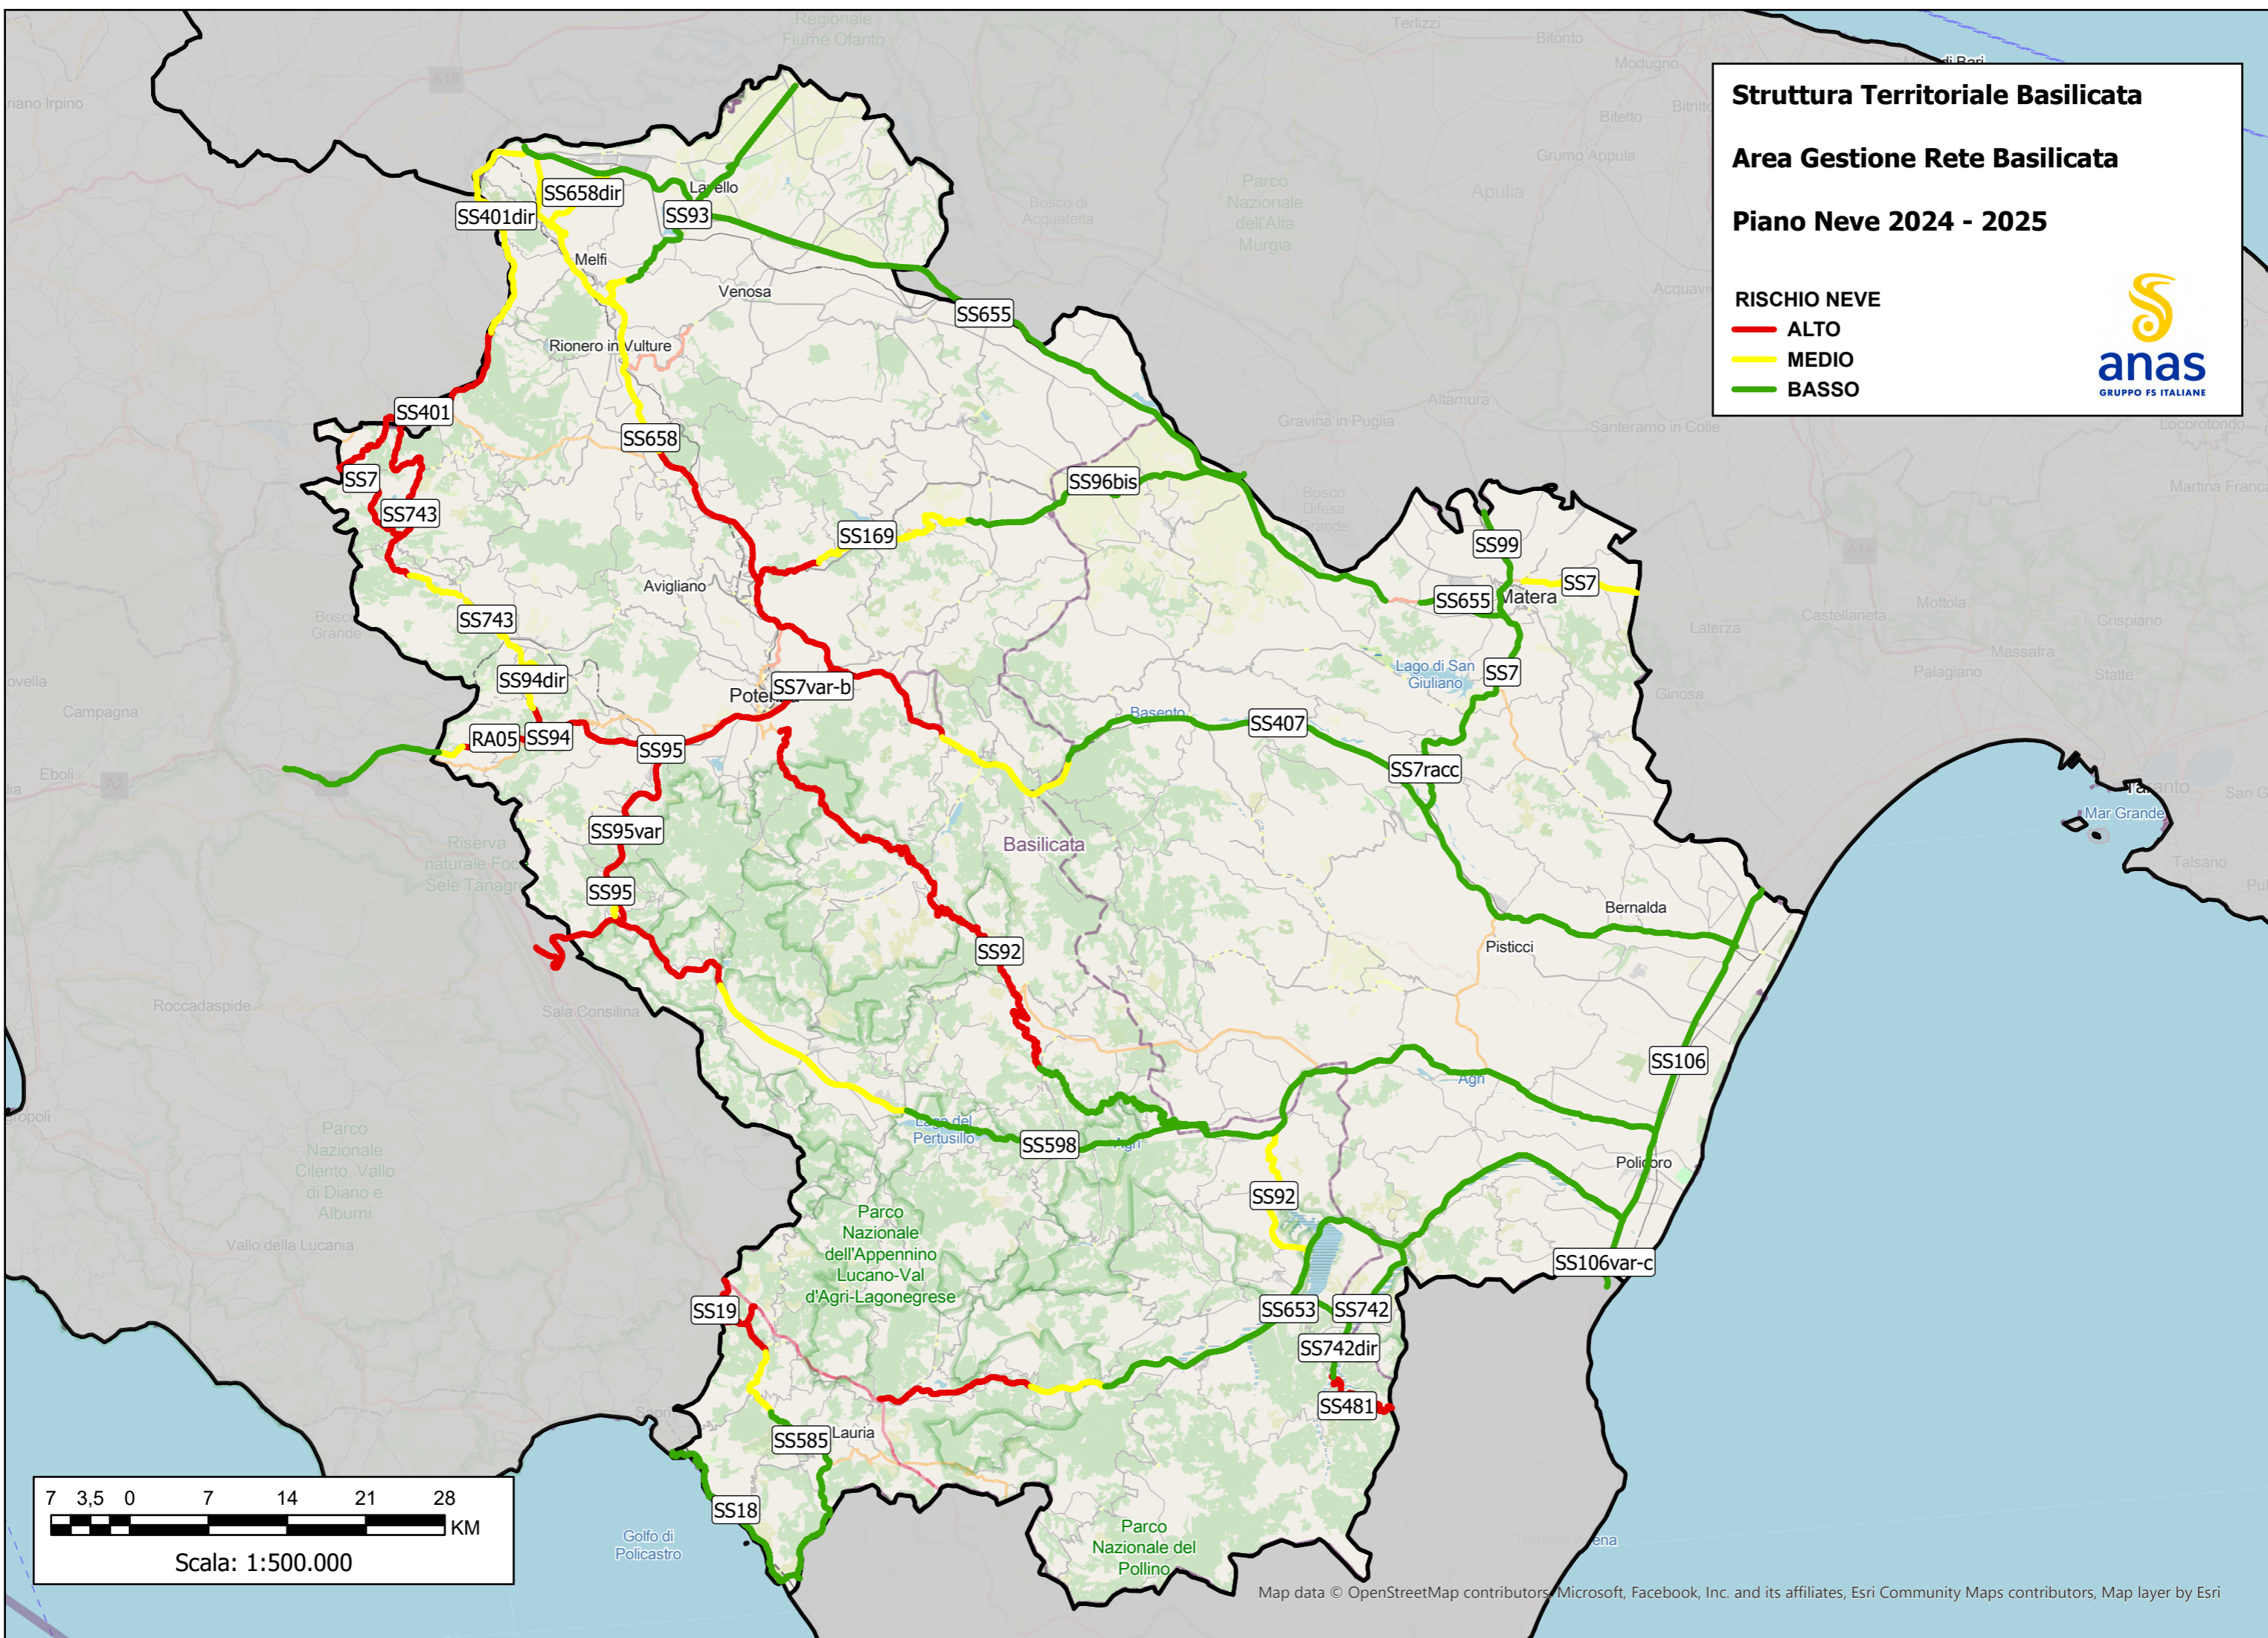

Struttura Territoriale Basilicata

Area Gestione Rete Basilicata

Piano Neve 2024 - 2025

RISCHIO NEVE

- ALTO
- MEDIO
- BASSO

GRUPPO FS ITALIANE

Map data © OpenStreetMap contributors, Microsoft, Facebook, Inc. and its affiliates, Esri Community Maps contributors, Map layer by Esri