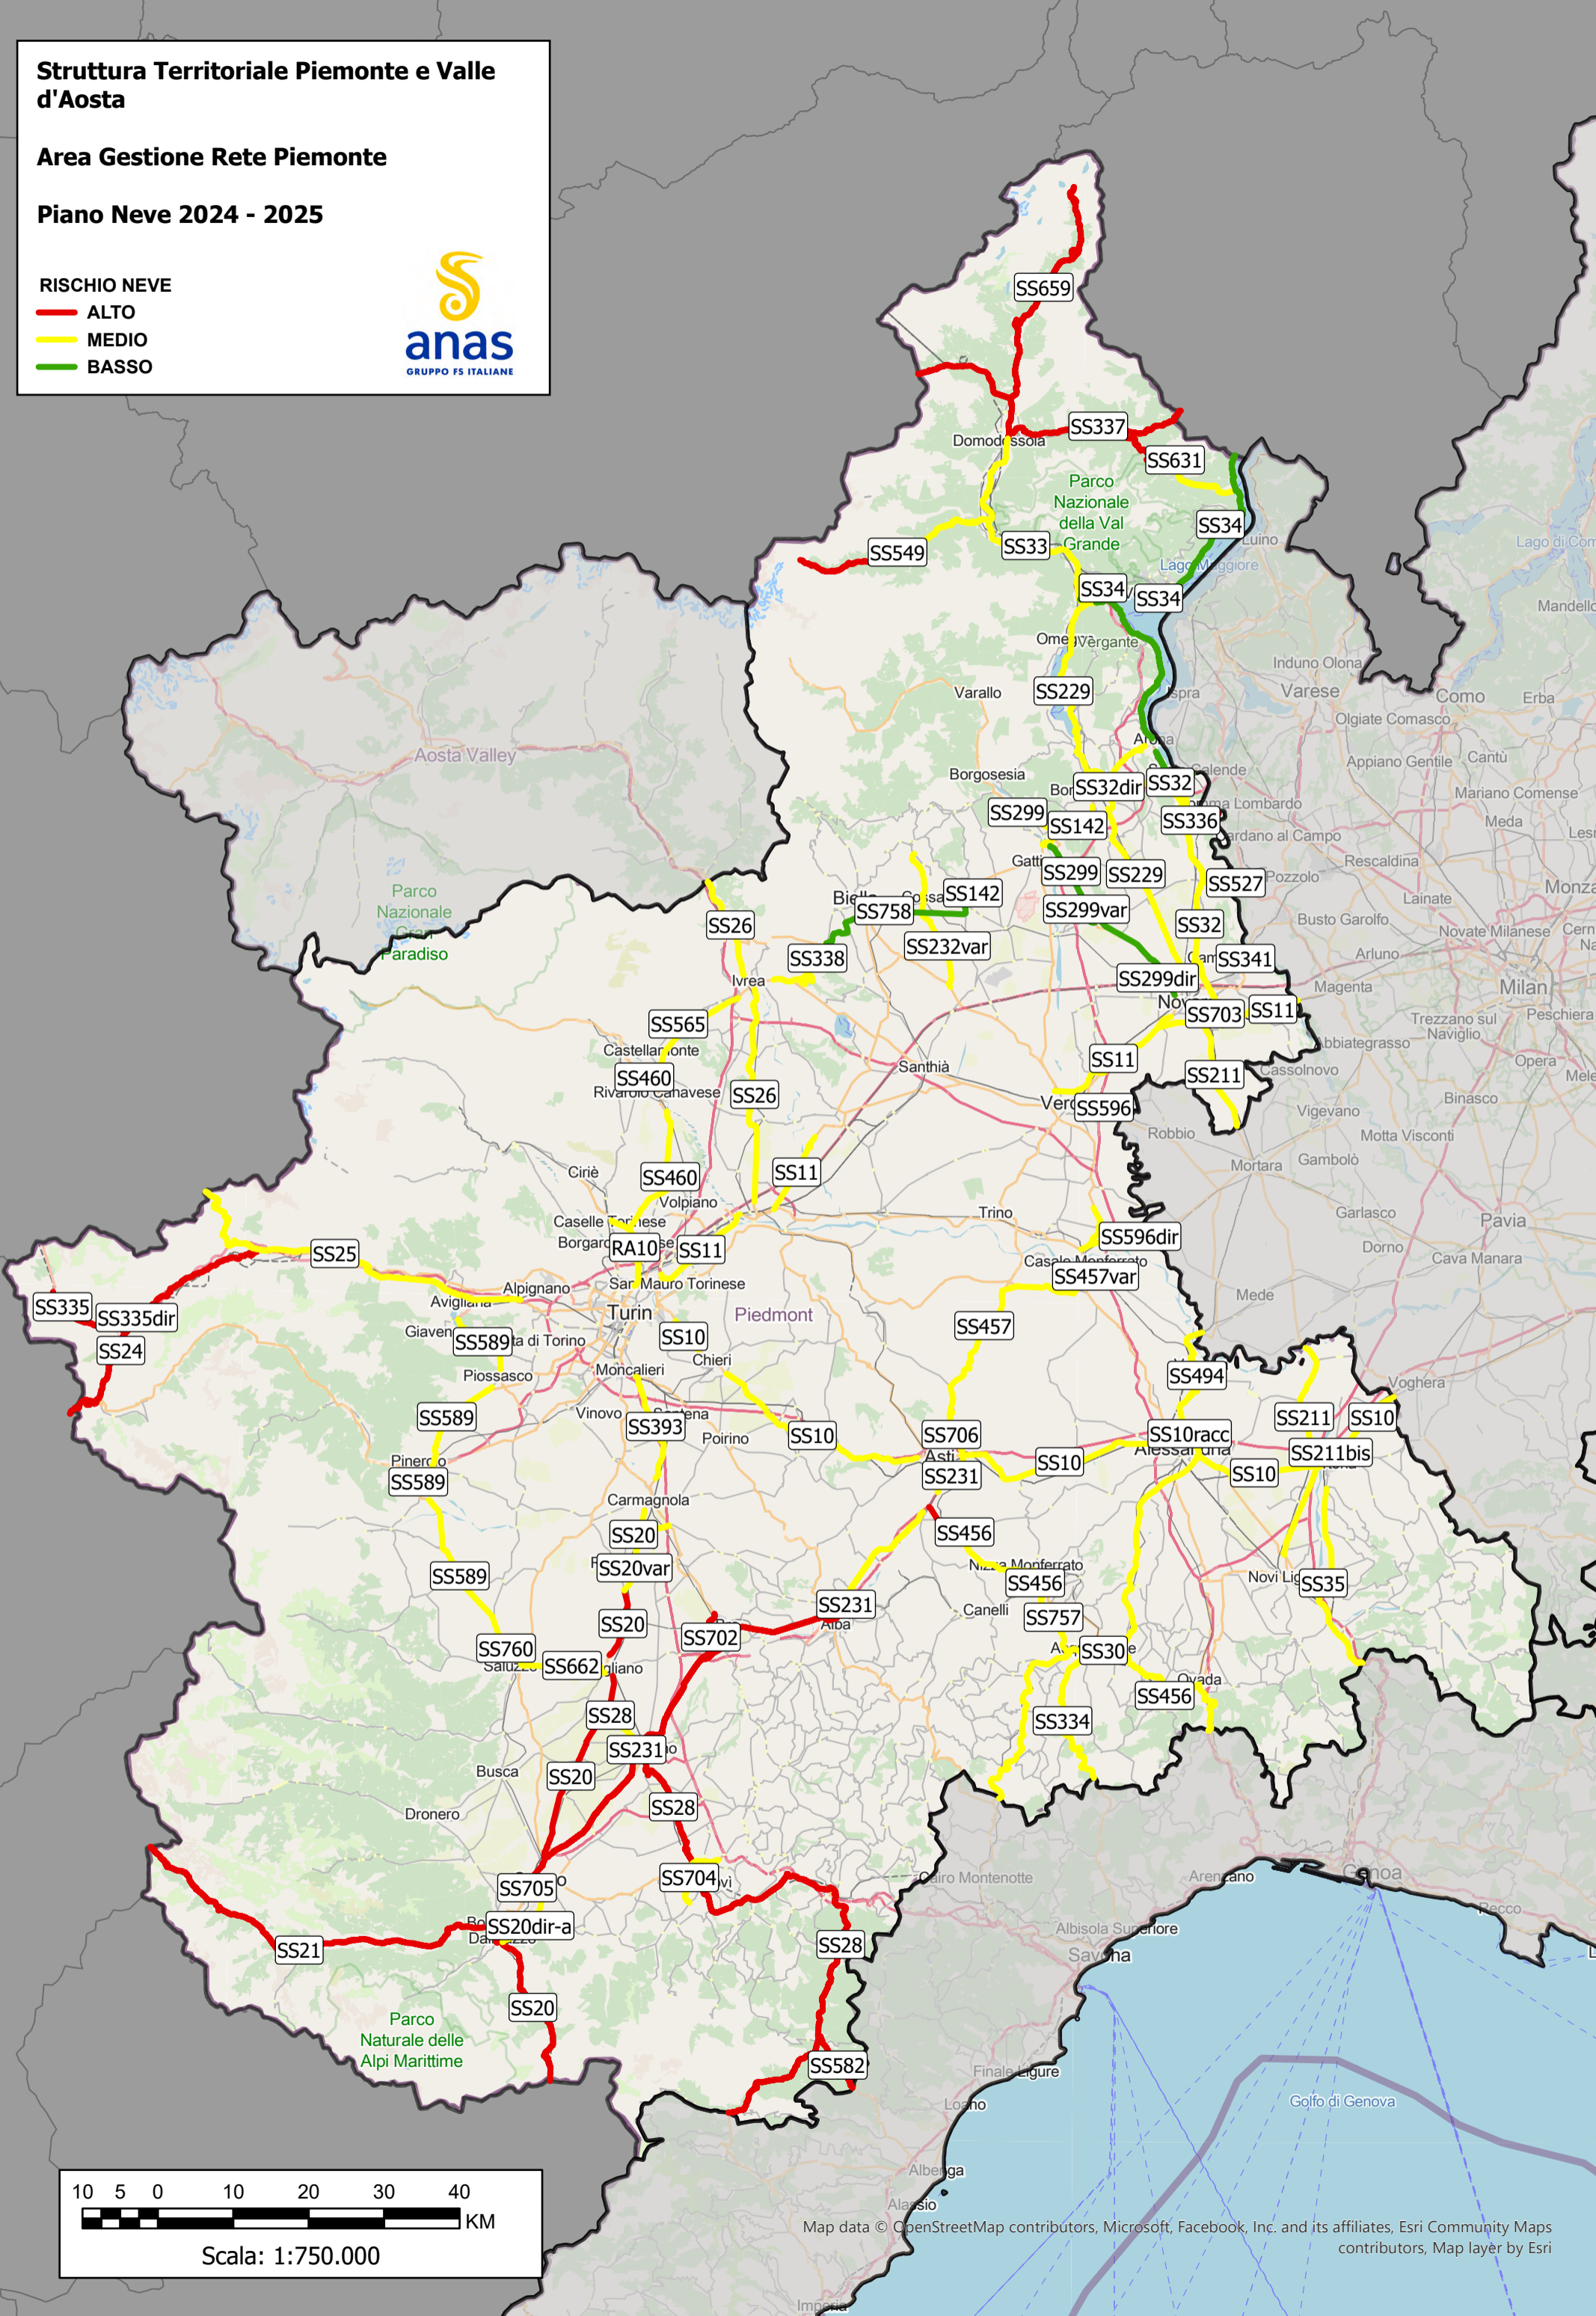

Struttura Territoriale Piemonte e Valle d'Aosta

Area Gestione Rete Piemonte

Piano Neve 2024 - 2025

RISCHIO NEVE

- ALTO
- MEDIO
- BASSO

Map data © OpenStreetMap contributors, Microsoft, Facebook, Inc. and its affiliates, Esri Community Maps contributors, Map layer by Esri