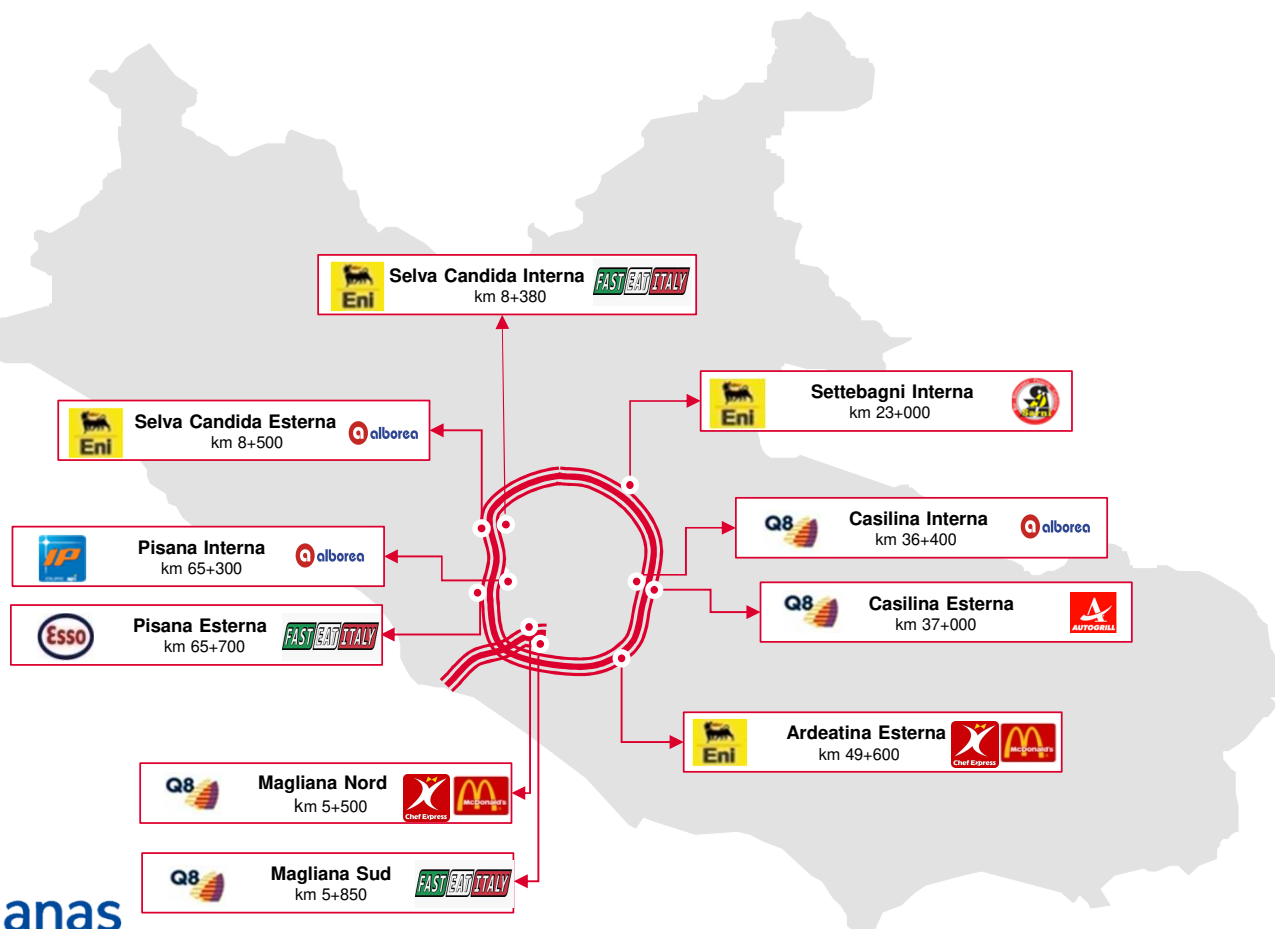

Aree di servizio su autostrade e raccordi autostradali in gestione diretta ANAS

12 luglio 2024

Perimetro e distribuzione delle aree di servizio autostradali

Sulle autostrade e i raccordi autostradali in gestione diretta di Anas sono presenti 58 aree di servizio:
41 affidate in concessione e 17 in regime di autorizzazione.

Dettaglio Aree di Servizio Autostrade A90 G.R.A. di Roma e A91 Roma - Fiumicino

Totale Aree di Servizio esistenti: 10

- Il numero complessivo delle aree di servizio è così distribuito:
 - 8 lungo l'Autostrada A90 G.R.A.
 - 2 lungo l'Autostrada A91 Roma-Fiumicino

Dettaglio Area di Servizio Autostrada A2 del «Mediterraneo»

Totale Area di Servizio esistenti: 25

- Le aree di servizio lungo l'autostrada A2 sono così distribuite:
 - 8 Regione Campania
 - 2 Regione Basilicata
 - 15 Regione Calabria
- Nel triennio 2024-2026, oltre all'ammodernamento della rete Anas, si procederà alla ristrutturazione delle aree di servizio presenti sull'A2, garantendo standard qualitativi e di sicurezza in linea con quelli nazionali.

Dettaglio Aree di Servizio Autostrada A19 Palermo-Catania - Autostrada Catania-Siracusa Raccordo Autostradale 15 Tangenziale Ovest di Catania

Totale Aree di Servizio esistenti: 10

- Le aree di servizio lungo la rete autostradale Anas della Sicilia sono così distribuite:
 - 7 lungo l'A19 PA-CT
 - 1 lungo l'Autostrada CT-SR
 - 1 lungo la Tangenziale Ovest di CT
- Le Aree di Servizio lungo l'Autostrada A19 sono state ammodernate negli anni 2009-2011
- L'area di servizio di San Demetrio, lungo l'Autostrada Catania-Siracusa, è stata aperta al pubblico il 31 luglio 2017