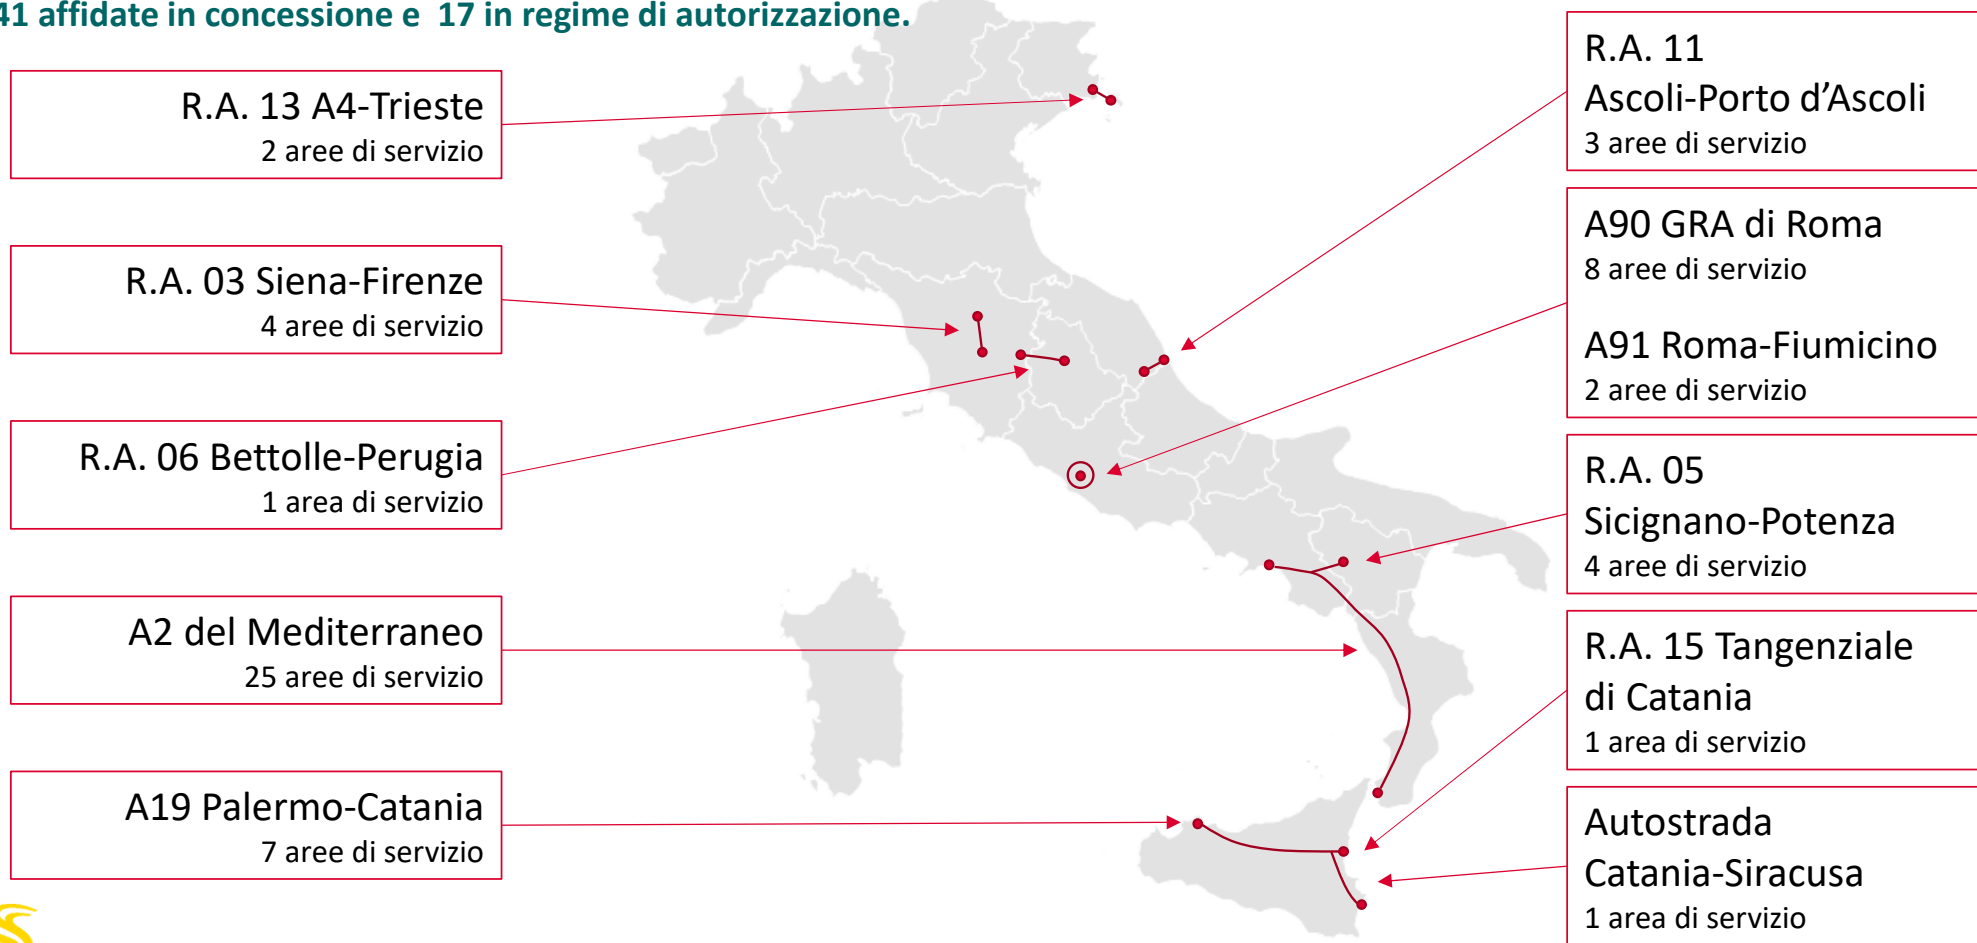

Aree di servizio su autostrade e raccordi autostradali in gestione diretta ANAS

12 luglio 2024

Perimetro e distribuzione delle aree di servizio autostradali

Sulle autostrade e i raccordi autostradali in gestione diretta di Anas sono presenti 58 aree di servizio:
41 affidate in concessione e 17 in regime di autorizzazione.

Dettaglio Aree di Servizio Autostrade A90 G.R.A. di Roma e A91 Roma - Fiumicino

Totale Aree di Servizio esistenti: 10

- Il numero complessivo delle aree di servizio è così distribuito:
 - 8 lungo l'Autostrada A90 G.R.A.
 - 2 lungo l'Autostrada A91 Roma-Fiumicino

Dettaglio Area di Servizio Autostrada A2 del «Mediterraneo»

Totale Area di Servizio esistenti: 25

- Le aree di servizio lungo l'autostrada A2 sono così distribuite:
 - 8 Regione Campania
 - 2 Regione Basilicata
 - 15 Regione Calabria
- Nel triennio 2024-2026, oltre all'ammodernamento della rete Anas, si procederà alla ristrutturazione delle aree di servizio presenti sull'A2, garantendo standard qualitativi e di sicurezza in linea con quelli nazionali.

Dettaglio Aree di Servizio Autostrada A19 Palermo-Catania - Autostrada Catania-Siracusa Raccordo Autostradale 15 Tangenziale Ovest di Catania

Totale Aree di Servizio esistenti: 10

- Le aree di servizio lungo la rete autostradale Anas della Sicilia sono così distribuite:
 - 7 lungo l'A19 PA-CT
 - 1 lungo l'Autostrada CT-SR
 - 1 lungo la Tangenziale Ovest di CT
- Le Aree di Servizio lungo l'Autostrada A19 sono state ammodernate negli anni 2009-2011
- L'area di servizio di San Demetrio, lungo l'Autostrada Catania-Siracusa, è stata aperta al pubblico il 31 luglio 2017