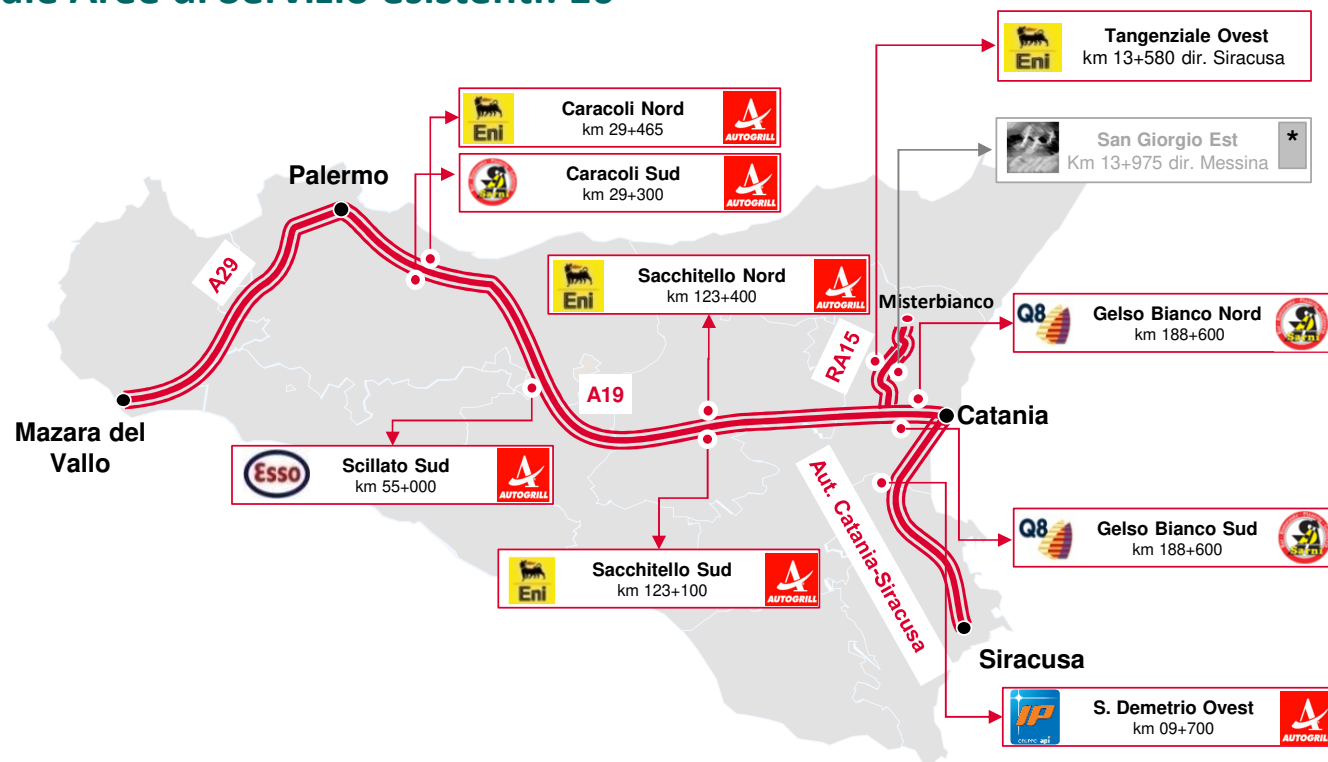

Dettaglio Aree di Servizio Autostrade A90 G.R.A. di Roma e A91 Roma - Fiumicino

Totale Aree di Servizio esistenti: 10

- Il numero complessivo delle aree di servizio è così distribuito:
 - 8 lungo l'Autostrada A90 G.R.A.
 - 2 lungo l'Autostrada A91 Roma-Fiumicino

Dettaglio Area di Servizio Autostrada A2 del «Mediterraneo»

Totale Area di Servizio esistenti: 25

- Le aree di servizio lungo l'autostrada A2 sono così distribuite:
 - 8 Regione Campania
 - 2 Regione Basilicata
 - 15 Regione Calabria
- Nel triennio 2024-2026, oltre all'ammodernamento della rete Anas, si procederà alla ristrutturazione delle aree di servizio presenti sull'A2, garantendo standard qualitativi e di sicurezza in linea con quelli nazionali.

Dettaglio Aree di Servizio Autostrada A19 Palermo-Catania - Autostrada Catania-Siracusa Raccordo Autostradale 15 Tangenziale Ovest di Catania

Totale Aree di Servizio esistenti: 10

- Le aree di servizio lungo la rete autostradale Anas della Sicilia sono così distribuite:
 - 7 lungo l'A19 PA-CT
 - 1 lungo l'Autostrada CT-SR
 - 1 lungo la Tangenziale Ovest di CT
- Le Aree di Servizio lungo l'Autostrada A19 sono state ammodernate negli anni 2009-2011
- L'area di servizio di San Demetrio, lungo l'Autostrada Catania-Siracusa, è stata aperta al pubblico il 31 luglio 2017

Dettaglio Aree di servizio

Raccordo Autostradale 11 Ascoli – Porto d'Ascoli

Totale Aree di Servizio esistenti: 3

Raccordo Autostradale 03 Siena - Firenze

Totale Aree di Servizio esistenti: 4

Raccordo Autostradale 06 Bettolle- Perugia