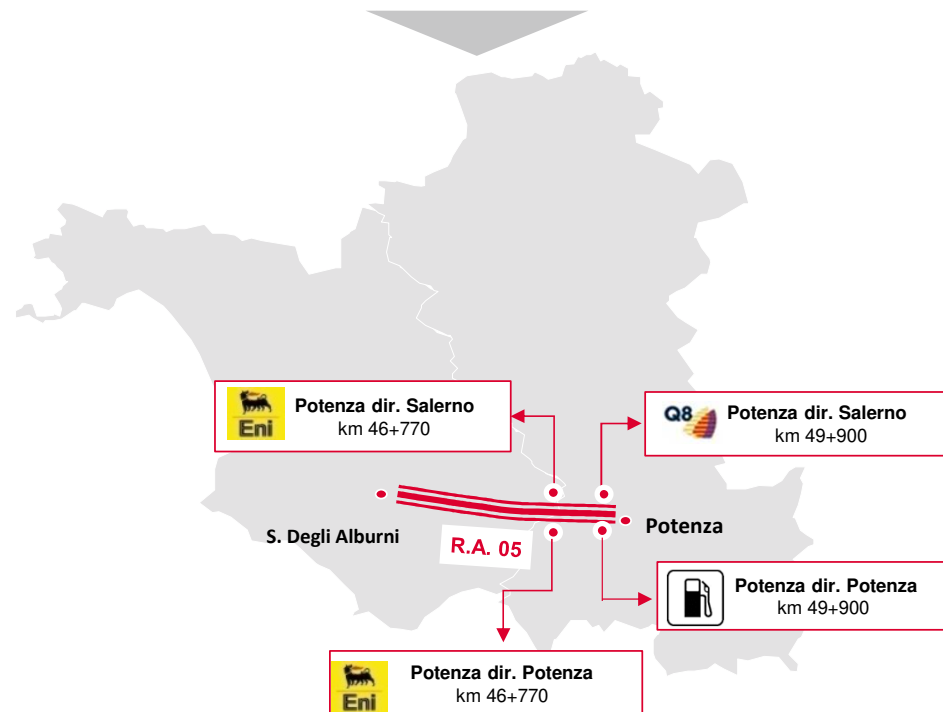

Dettaglio Aree di Servizio Autostrade A90 G.R.A. di Roma e A91 Roma - Fiumicino

Totale Aree di Servizio esistenti: 10

- Il numero complessivo delle aree di servizio è così distribuito:
 - 8 lungo l'Autostrada A90 G.R.A.
 - 2 lungo l'Autostrada A91 Roma-Fiumicino

Dettaglio Aree di Servizio Autostrada A19 Palermo-Catania - Autostrada Catania-Siracusa Raccordo Autostradale 15 Tangenziale Ovest di Catania

Totale Aree di Servizio esistenti: 10

- Le aree di servizio lungo la rete autostradale Anas della Sicilia sono così distribuite:
 - 7 lungo l'A19 PA-CT
 - 1 lungo l'Autostrada CT-SR
 - 1 lungo la Tangenziale Ovest di CT
- Le Aree di Servizio lungo l'Autostrada A19 sono state ammodernate negli anni 2009-2011
- L'area di servizio di San Demetrio, lungo l'Autostrada Catania-Siracusa, è stata aperta al pubblico il 31 luglio 2017

Dettaglio Aree di servizio

Raccordo Autostradale 11 Ascoli – Porto d'Ascoli

Totale Aree di Servizio esistenti: 3

Raccordo Autostradale 03 Siena - Firenze

Totale Aree di Servizio esistenti: 4

Raccordo Autostradale 06 Bettolle- Perugia

Totale Aree di Servizio esistenti: 1

Dettaglio Aree di servizio

Raccordo Autostradale 13 A4 - Trieste

Totale Aree di Servizio esistenti: 2

Raccordo Autostradale 05 Sicignano - Potenza

Totale Aree di Servizio esistenti: 4