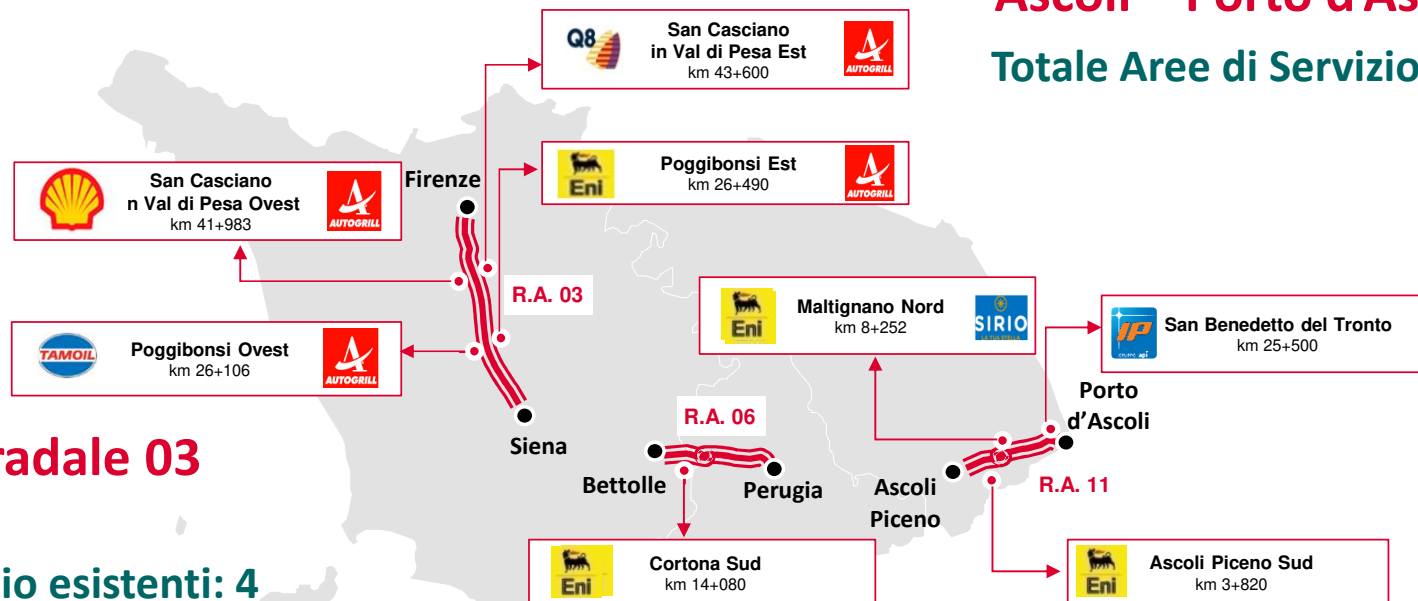

Dettaglio Aree di Servizio Autostrade A90 G.R.A. di Roma e A91 Roma - Fiumicino

Totale Aree di Servizio esistenti: 10

- Il numero complessivo delle aree di servizio è così distribuito:
 - 8 lungo l'Autostrada A90 G.R.A.
 - 2 lungo l'Autostrada A91 Roma-Fiumicino

Dettaglio Area di Servizio Autostrada A2 del «Mediterraneo»

Totale Area di Servizio esistenti: 25

- Le aree di servizio lungo l'autostrada A2 sono così distribuite:
 - 8 Regione Campania
 - 2 Regione Basilicata
 - 15 Regione Calabria
- Nel triennio 2024-2026, oltre all'ammodernamento della rete Anas, si procederà alla ristrutturazione delle aree di servizio presenti sull'A2, garantendo standard qualitativi e di sicurezza in linea con quelli nazionali.

Dettaglio Aree di Servizio Autostrada A19 Palermo-Catania - Autostrada Catania-Siracusa Raccordo Autostradale 15 Tangenziale Ovest di Catania

Totale Aree di Servizio esistenti: 10

- Le aree di servizio lungo la rete autostradale Anas della Sicilia sono così distribuite:
 - 7 lungo l'A19 PA-CT
 - 1 lungo l'Autostrada CT-SR
 - 1 lungo la Tangenziale Ovest di CT
- Le Aree di Servizio lungo l'Autostrada A19 sono state ammodernate negli anni 2009-2011
- L'area di servizio di San Demetrio, lungo l'Autostrada Catania-Siracusa, è stata aperta al pubblico il 31 luglio 2017

Dettaglio Aree di servizio

Raccordo Autostradale 11 Ascoli – Porto d'Ascoli

Totale Aree di Servizio esistenti: 3

Raccordo Autostradale 03 Siena - Firenze

Totale Aree di Servizio esistenti: 4

Raccordo Autostradale 06 Bettolle- Perugia