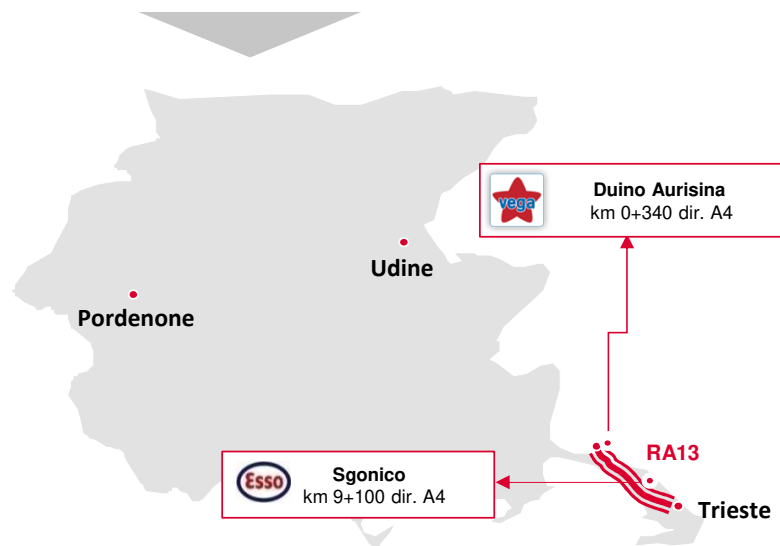

Dettaglio Area di Servizio Autostrada A2 del «Mediterraneo»

Totale Area di Servizio esistenti: 25

- Le aree di servizio lungo l'autostrada A2 sono così distribuite:
 - 8 Regione Campania
 - 2 Regione Basilicata
 - 15 Regione Calabria
- Nel triennio 2024-2026, oltre all'ammodernamento della rete Anas, si procederà alla ristrutturazione delle aree di servizio presenti sull'A2, garantendo standard qualitativi e di sicurezza in linea con quelli nazionali.

Dettaglio Aree di Servizio Autostrada A19 Palermo-Catania - Autostrada Catania-Siracusa Raccordo Autostradale 15 Tangenziale Ovest di Catania

Totale Aree di Servizio esistenti: 10

- Le aree di servizio lungo la rete autostradale Anas della Sicilia sono così distribuite:
 - 7 lungo l'A19 PA-CT
 - 1 lungo l'Autostrada CT-SR
 - 1 lungo la Tangenziale Ovest di CT
- Le Aree di Servizio lungo l'Autostrada A19 sono state ammodernate negli anni 2009-2011
- L'area di servizio di San Demetrio, lungo l'Autostrada Catania-Siracusa, è stata aperta al pubblico il 31 luglio 2017

Dettaglio Aree di servizio

Raccordo Autostradale 11 Ascoli – Porto d'Ascoli

Totale Aree di Servizio esistenti: 3

Raccordo Autostradale 03 Siena - Firenze

Totale Aree di Servizio esistenti: 4

Raccordo Autostradale 06 Bettolle- Perugia

Totale Aree di Servizio esistenti: 1

Dettaglio Aree di servizio

Raccordo Autostradale 13 A4 - Trieste

Totale Aree di Servizio esistenti: 2

Raccordo Autostradale 05 Sicignano - Potenza

Totale Aree di Servizio esistenti: 4