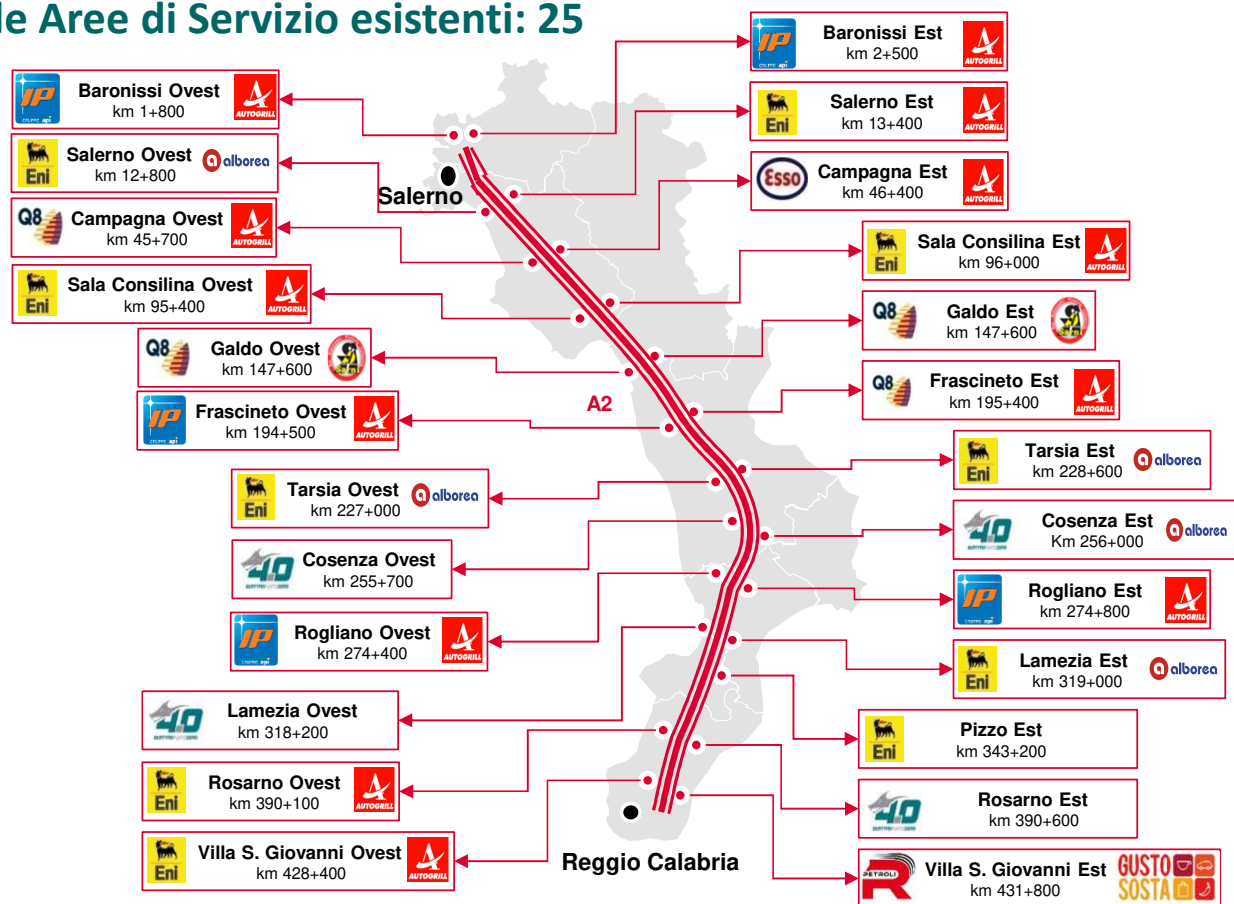

Aree di servizio su autostrade e raccordi autostradali in gestione diretta ANAS

12 luglio 2024

Perimetro e distribuzione delle aree di servizio autostradali

Sulle autostrade e i raccordi autostradali in gestione diretta di Anas sono presenti 58 aree di servizio:
41 affidate in concessione e 17 in regime di autorizzazione.

Dettaglio Aree di Servizio Autostrade A90 G.R.A. di Roma e A91 Roma - Fiumicino

Totale Aree di Servizio esistenti: 10

- Il numero complessivo delle aree di servizio è così distribuito:
 - 8 lungo l'Autostrada A90 G.R.A.
 - 2 lungo l'Autostrada A91 Roma-Fiumicino

Dettaglio Area di Servizio Autostrada A2 del «Mediterraneo»

Totale Area di Servizio esistenti: 25

- Le aree di servizio lungo l'autostrada A2 sono così distribuite:
 - 8 Regione Campania
 - 2 Regione Basilicata
 - 15 Regione Calabria
- Nel triennio 2024-2026, oltre all'ammodernamento della rete Anas, si procederà alla ristrutturazione delle aree di servizio presenti sull'A2, garantendo standard qualitativi e di sicurezza in linea con quelli nazionali.

Dettaglio Aree di Servizio Autostrada A19 Palermo-Catania - Autostrada Catania-Siracusa Raccordo Autostradale 15 Tangenziale Ovest di Catania

Totale Aree di Servizio esistenti: 10

- Le aree di servizio lungo la rete autostradale Anas della Sicilia sono così distribuite:
 - 7 lungo l'A19 PA-CT
 - 1 lungo l'Autostrada CT-SR
 - 1 lungo la Tangenziale Ovest di CT
- Le Aree di Servizio lungo l'Autostrada A19 sono state ammodernate negli anni 2009-2011
- L'area di servizio di San Demetrio, lungo l'Autostrada Catania-Siracusa, è stata aperta al pubblico il 31 luglio 2017