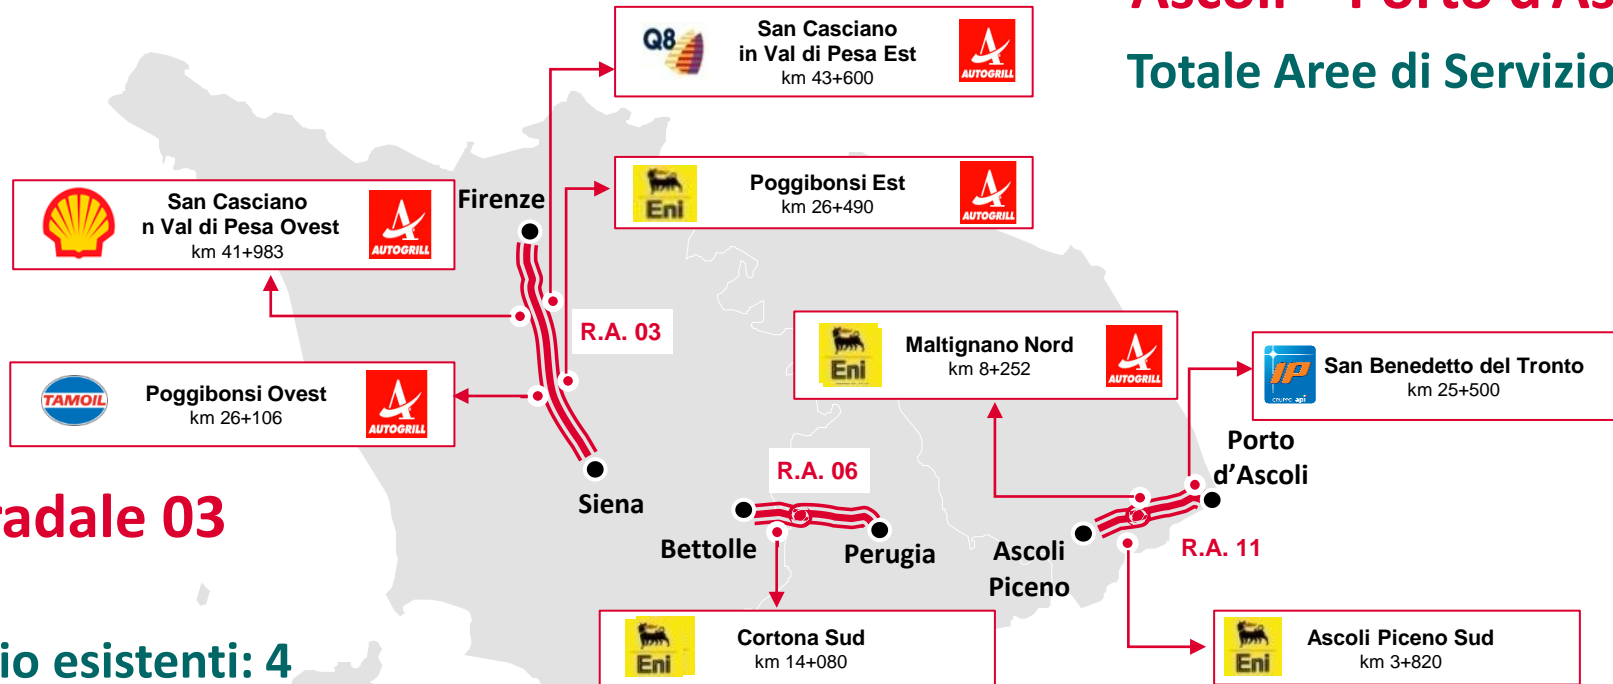

## Autostrada A19 Palermo-Catania - Autostrada Catania-Siracusa

### Raccordo Autostradale 15 Tangenziale Ovest di Catania

Totale Aree di Servizio esistenti: 10

- Le aree di servizio lungo la rete autostradale Anas della Sicilia sono così distribuite:
  - 7 lungo l'A19 PA-CT
  - 1 lungo l'Autostrada CT-SR
  - 1 lungo la Tangenziale Ovest di CT
- Le Aree di Servizio lungo l'Autostrada A19 sono state ammodernate negli anni 2009-2011
- L'area di servizio di San Demetrio, lungo l'Autostrada Catania-Siracusa, è stata aperta al pubblico il 31 luglio 2017

# Dettaglio Aree di servizio

## Raccordo Autostradale 11 Ascoli – Porto d'Ascoli

Totale Aree di Servizio esistenti: 3