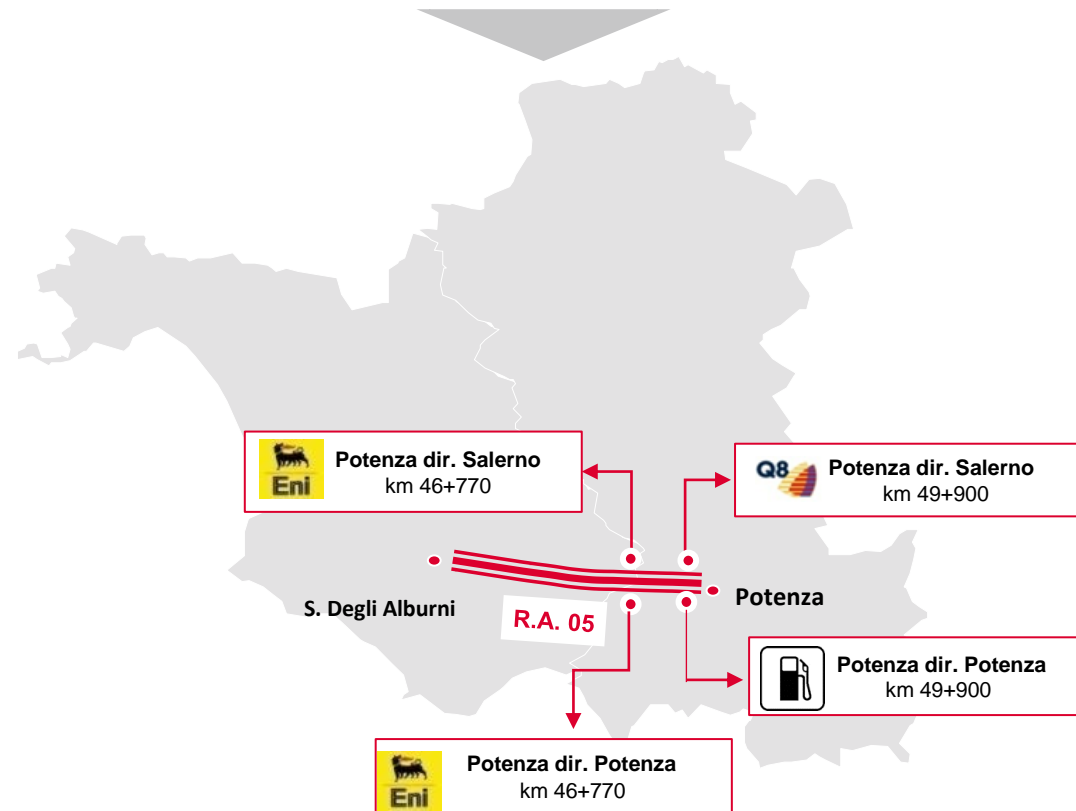

Raccordo Autostradale 05 Sicignano - Potenza

Totale Aree di Servizio esistenti: 4