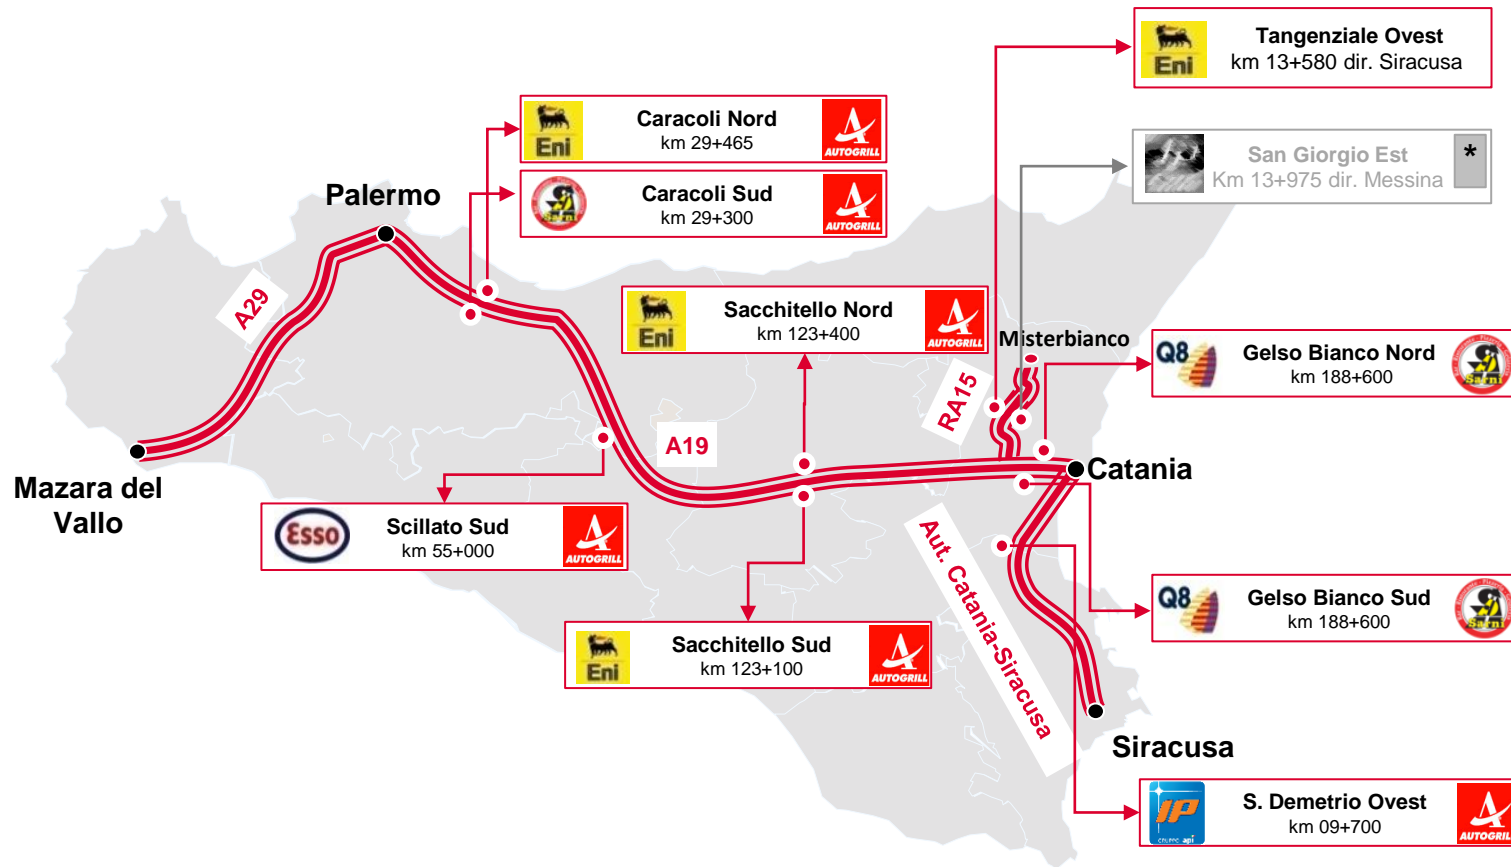

# Dettaglio Aree di Servizio Autostrade A90 G.R.A. di Roma e A91 Roma - Fiumicino

Totale Aree di Servizio esistenti: 10

- Il numero complessivo delle aree di servizio è così distribuito:
  - 8 lungo l'Autostrada A90 G.R.A.
  - 2 lungo l'Autostrada A91 Roma-Fiumicino
- Le strutture, realizzate in occasione dei Mondiali di Calcio del '90, sono in via di ammodernamento, per offrire ambienti più confortevoli, maggiori servizi e ampliare l'offerta commerciale, assicurando i più elevati standard di qualità e sicurezza presenti lungo la rete autostradale Anas.

# Dettaglio Aree di Servizio Autostrada A2 del «Mediterraneo»

Totale Aree di Servizio esistenti: 25

- Le aree di servizio lungo l'autostrada A2 sono così distribuite:

- 8 Regione Campania
- 2 Regione Basilicata
- 15 Regione Calabria

## Autostrada A19 Palermo-Catania - Autostrada Catania-Siracusa

### Raccordo Autostradale 15 Tangenziale Ovest di Catania

Totale Aree di Servizio esistenti: 10

- Le aree di servizio lungo la rete autostradale Anas della Sicilia sono così distribuite:
  - 7 lungo l'A19 PA-CT
  - 1 lungo l'Autostrada CT-SR
  - 1 lungo la Tangenziale Ovest di CT
- Le Aree di Servizio lungo l'Autostrada A19 sono state ammodernate negli anni 2009-2011
- L'area di servizio di San Demetrio, lungo l'Autostrada Catania-Siracusa, è stata aperta al pubblico il 31 luglio 2017