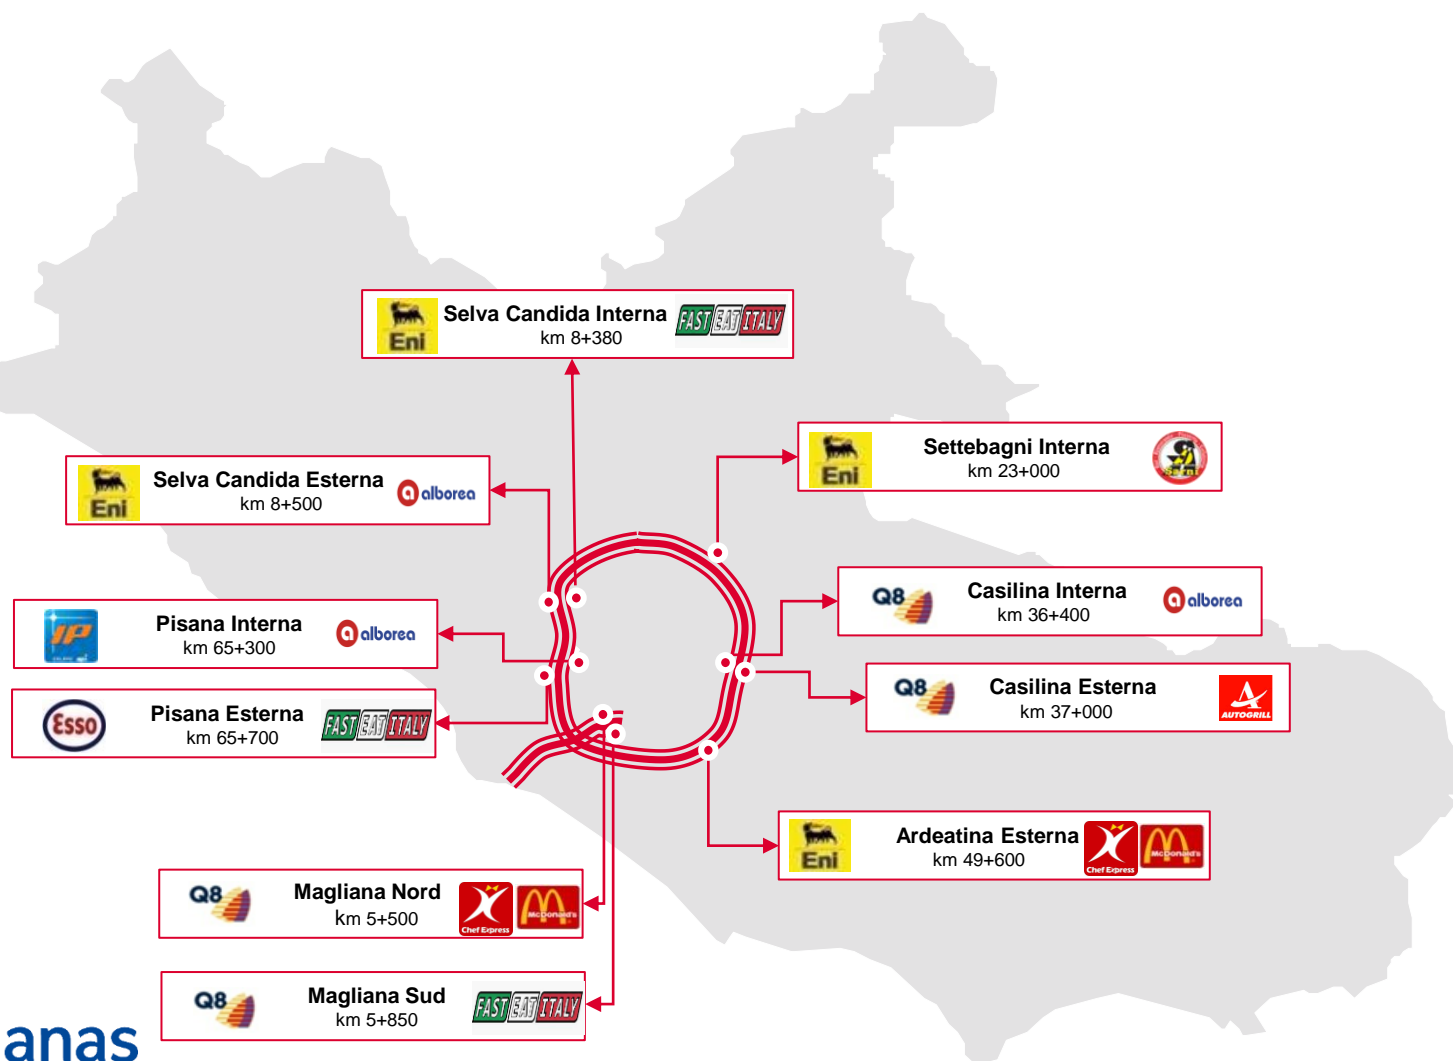

# Aree di servizio su autostrade e raccordi autostradali in gestione diretta ANAS

14 febbraio 2025

# Dettaglio Aree di Servizio Autostrade A90 G.R.A. di Roma e A91 Roma - Fiumicino

Totale Aree di Servizio esistenti: 10

- Il numero complessivo delle aree di servizio è così distribuito:
  - 8 lungo l'Autostrada A90 G.R.A.
  - 2 lungo l'Autostrada A91 Roma-Fiumicino
- Le strutture, realizzate in occasione dei Mondiali di Calcio del '90, sono in via di ammodernamento, per offrire ambienti più confortevoli, maggiori servizi e ampliare l'offerta commerciale, assicurando i più elevati standard di qualità e sicurezza presenti lungo la rete autostradale Anas.

# Dettaglio Aree di Servizio Autostrada A2 del «Mediterraneo»

Totale Aree di Servizio esistenti: 25

- Le aree di servizio lungo l'autostrada A2 sono così distribuite:

- 8 Regione Campania
- 2 Regione Basilicata
- 15 Regione Calabria

### Raccordo Autostradale 15 Tangenziale Ovest di Catania

Totale Aree di Servizio esistenti: 10

- Le aree di servizio lungo la rete autostradale Anas della Sicilia sono così distribuite:
  - 7 lungo l'A19 PA-CT
  - 1 lungo l'Autostrada CT-SR
  - 1 lungo la Tangenziale Ovest di CT
- Le Aree di Servizio lungo l'Autostrada A19 sono state ammodernate negli anni 2009-2011
- L'area di servizio di San Demetrio, lungo l'Autostrada Catania-Siracusa, è stata aperta al pubblico il 31 luglio 2017