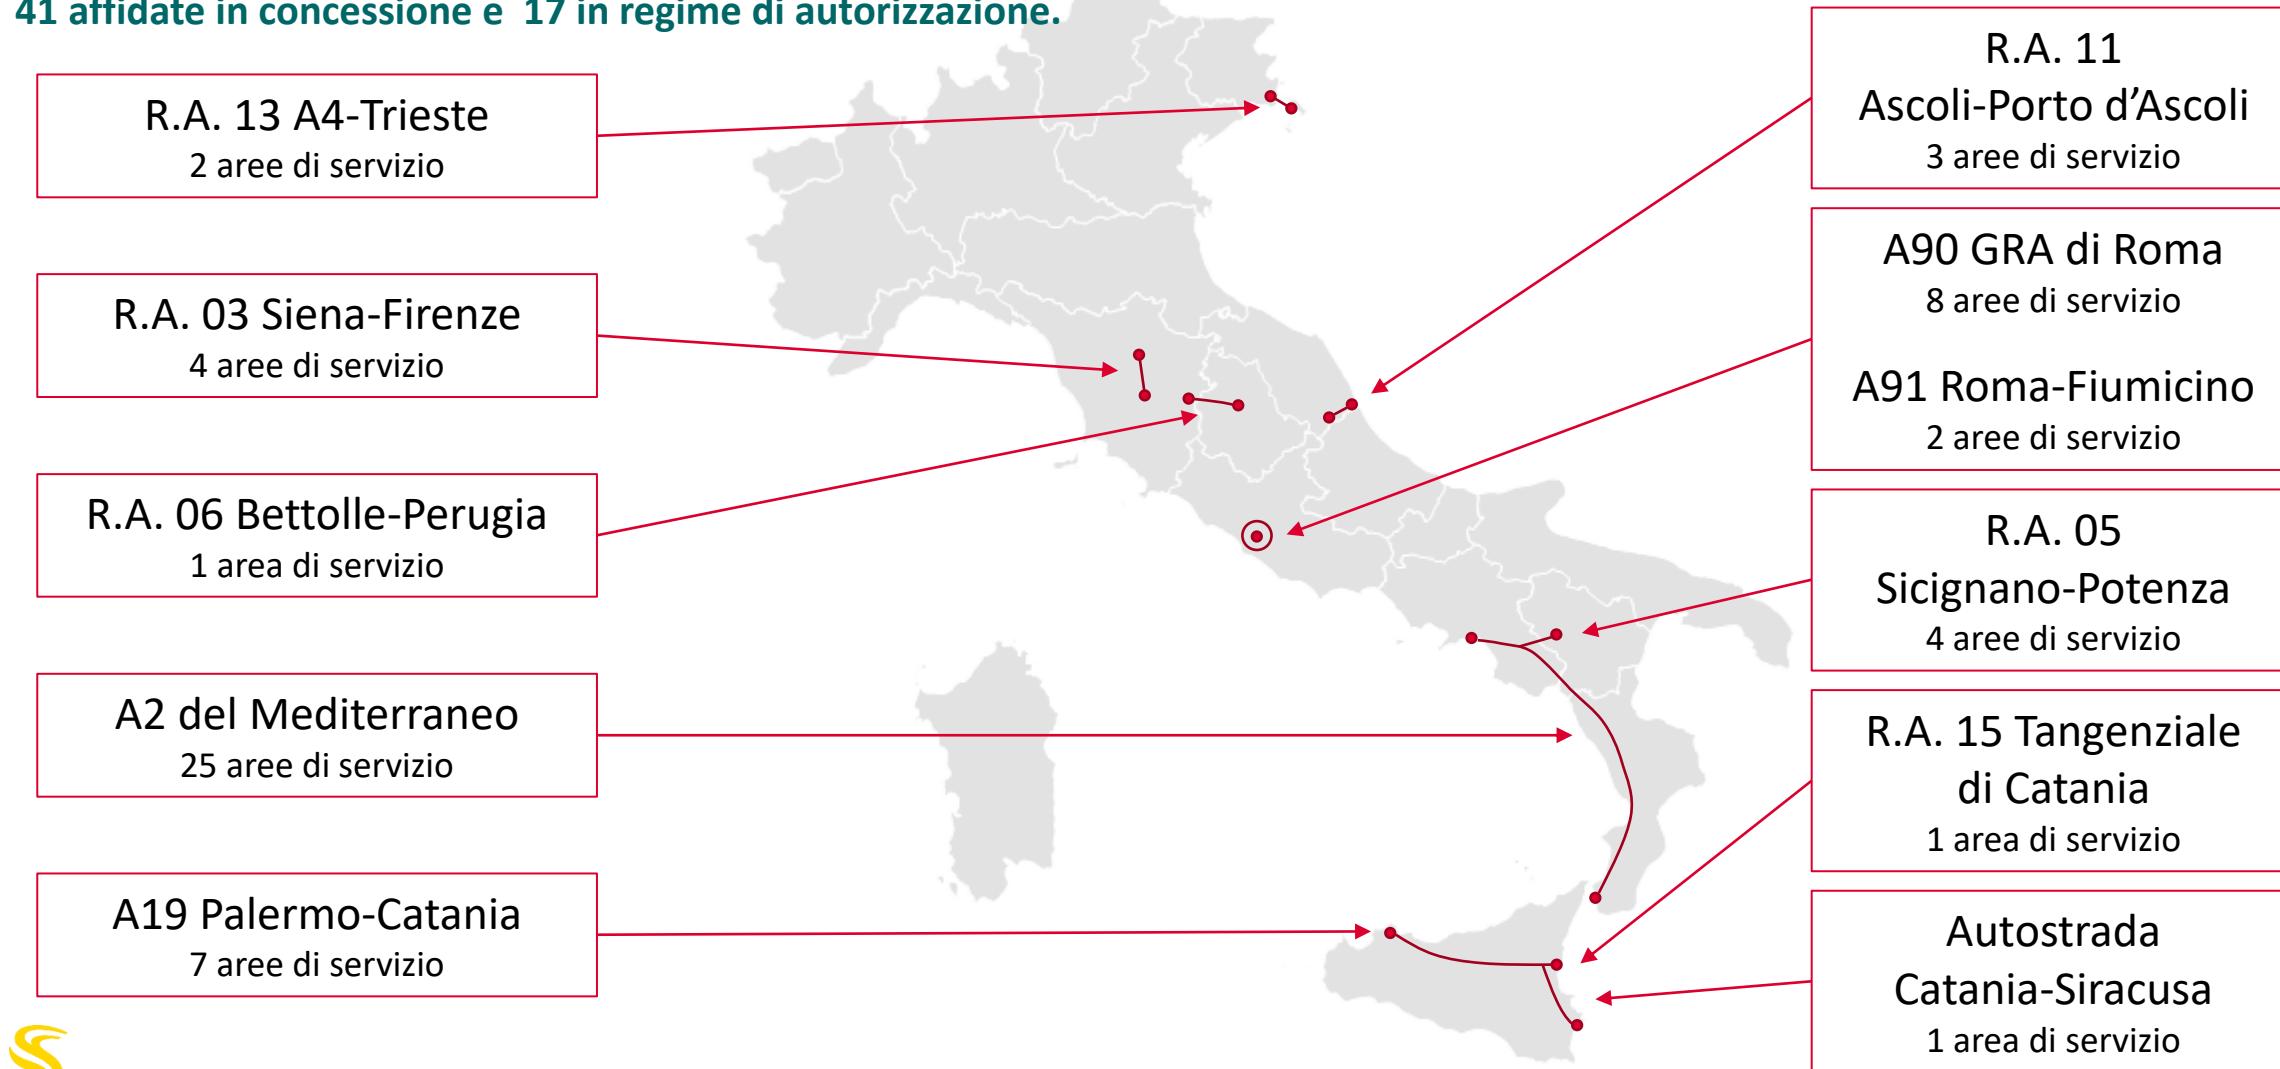

# Aree di servizio su autostrade e raccordi autostradali in gestione diretta ANAS

14 febbraio 2025

# Dettaglio Aree di Servizio Autostrade A90 G.R.A. di Roma e A91 Roma - Fiumicino

Totale Aree di Servizio esistenti: 10

- Il numero complessivo delle aree di servizio è così distribuito:
  - 8 lungo l'Autostrada A90 G.R.A.
  - 2 lungo l'Autostrada A91 Roma-Fiumicino
- Le strutture, realizzate in occasione dei Mondiali di Calcio del '90, sono in via di ammodernamento, per offrire ambienti più confortevoli, maggiori servizi e ampliare l'offerta commerciale, assicurando i più elevati standard di qualità e sicurezza presenti lungo la rete autostradale Anas.

# Dettaglio Aree di Servizio Autostrada A2 del «Mediterraneo»

Totale Aree di Servizio esistenti: 25

- Le aree di servizio lungo l'autostrada A2 sono così distribuite:

- 8 Regione Campania
- 2 Regione Basilicata
- 15 Regione Calabria

### Raccordo Autostradale 15 Tangenziale Ovest di Catania

Totale Aree di Servizio esistenti: 10

- Le aree di servizio lungo la rete autostradale Anas della Sicilia sono così distribuite:
  - 7 lungo l'A19 PA-CT
  - 1 lungo l'Autostrada CT-SR
  - 1 lungo la Tangenziale Ovest di CT
- Le Aree di Servizio lungo l'Autostrada A19 sono state ammodernate negli anni 2009-2011
- L'area di servizio di San Demetrio, lungo l'Autostrada Catania-Siracusa, è stata aperta al pubblico il 31 luglio 2017