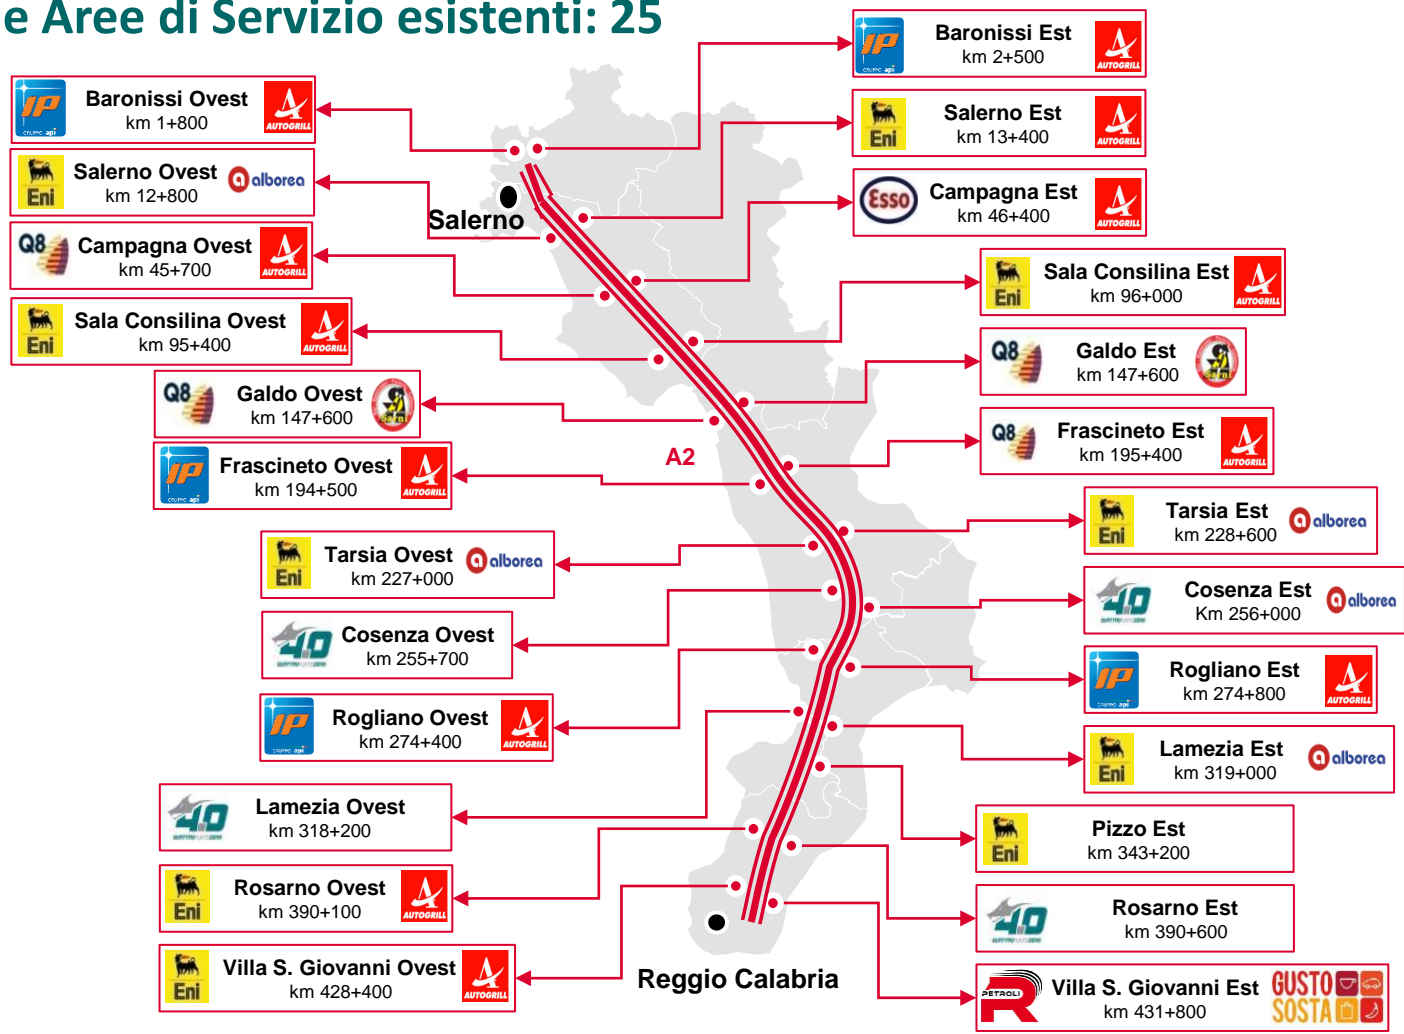

# Dettaglio Aree di Servizio Autostrade A90 G.R.A. di Roma e A91 Roma - Fiumicino

Totale Aree di Servizio esistenti: 10

- Il numero complessivo delle aree di servizio è così distribuito:
  - 8 lungo l'Autostrada A90 G.R.A.
  - 2 lungo l'Autostrada A91 Roma-Fiumicino
- Le strutture, realizzate in occasione dei Mondiali di Calcio del '90, sono in via di ammodernamento, per offrire ambienti più confortevoli, maggiori servizi e ampliare l'offerta commerciale, assicurando i più elevati standard di qualità e sicurezza presenti lungo la rete autostradale Anas.

# Dettaglio Aree di Servizio Autostrada A2 del «Mediterraneo»

Totale Aree di Servizio esistenti: 25

- Le aree di servizio lungo l'autostrada A2 sono così distribuite:

- 8 Regione Campania
- 2 Regione Basilicata
- 15 Regione Calabria

## Autostrada A19 Palermo-Catania - Autostrada Catania-Siracusa

### Raccordo Autostradale 15 Tangenziale Ovest di Catania

Totale Aree di Servizio esistenti: 10

- Le aree di servizio lungo la rete autostradale Anas della Sicilia sono così distribuite:
  - 7 lungo l'A19 PA-CT
  - 1 lungo l'Autostrada CT-SR
  - 1 lungo la Tangenziale Ovest di CT
- Le Aree di Servizio lungo l'Autostrada A19 sono state ammodernate negli anni 2009-2011
- L'area di servizio di San Demetrio, lungo l'Autostrada Catania-Siracusa, è stata aperta al pubblico il 31 luglio 2017